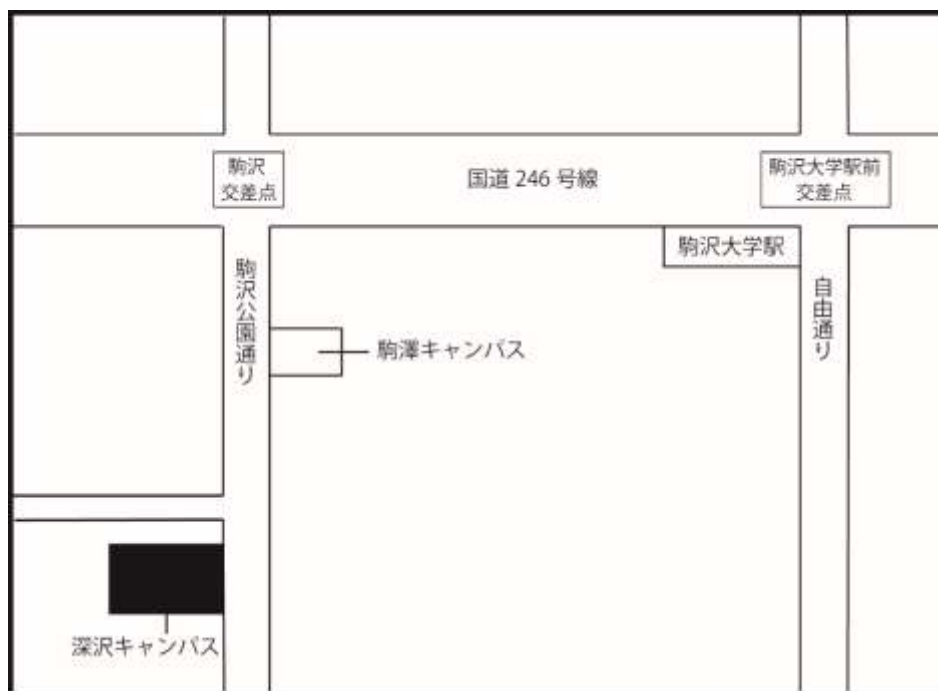

【交通アクセス】

- ・ 東急田園都市線駒沢大学駅駒沢公園口より徒歩 20 分
- ・ バスをご利用の方は下記のものにご乗車いただき、「駒大深沢キャンパス前」バス停にて下車お願いします。
- ・ 自由が丘駅より「自 01・02 系統駒大深沢キャンパス前行き」乗車
- ・ 等々力駅より「渋 82 系統渋谷駅行き」もしくは等 11・13 系統乗車
- ・ 梅が丘駅より「等 13 系統等々力操車所行き」乗車